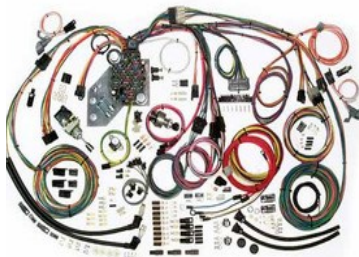

08U-1100-CBL.....139.99
BLUE WITH WHITE COLORED DETAILS

COMPLETE WIRING HARNESS

08500467 (47-55)779.99
08500481 (55-59)789.99
08500560 (60-66)849.99
08510333 (67-68)739.99
08510089 (69-72)699.99

HEADLIGHT BEZEL